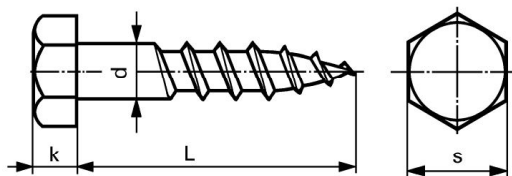

Hex head wood screws, steel

DIN 571

Hot dip galvanized

d	6		8		10		12	
s	10		13		17		19	
k	4		5,5		7		8	
L quantity	100	1000	100	1000	100	1000	100	1000
30	22.50	16.10						
35	24.75	17.50						
40	26.75	19.10						
50	30.25	22.25	42.-	32.25	88.-	68.-		
60	33.50	24.75	46.-	35.50	92.50	74.-	150.-	120.-
70	38.75	28.50	53.50	41.-	104.-	86.-	163.-	131.-
80	43.50	32.25	59.50	46.-	109.-	91.50	177.-	143.-
90			65.50	51.-	119.-	98.50	215.-	173.-
100	55.-	44.60	70.50	54.50	123.-	102.-	219.-	176.-