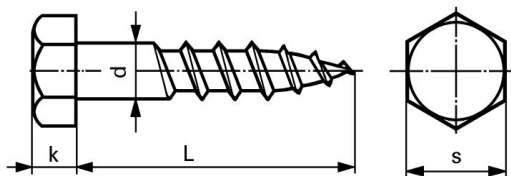

Hex head wood screws, steel

DIN 571

Zinc plated

d	10		12		16		
s	17		19		24		
k	7		8		10		
L	quantity	100	1000	100	1000	100	1000
30		46.-	38.25				
35		43.-	34.75				
40		38.75	31.-	76.-	67.50		
45		41.-	32.75	77.-	68.-		
50		36.50	26.75	61.50	49.50		
(55)		43.-	35.25	78.-	68.50		
60		37.50	31.25	67.50	56.-		
(65)		47.50	38.25				
70		39.25	33.-	71.50	59.50		
(75)		49.-	42.-	78.50	69.-		
80		45.50	36.25	75.50	62.50		
90		55.-	44.-	84.-	67.50	192.-	167.-
100		59.-	47.50	86.50	69.-	197.-	171.-
110		65.50	52.50	95.-	79.50		
120		68.-	56.50	97.50	81.50	212.-	185.-
130		80.-	66.50	105.-	87.50		
140		85.-	70.50	113.-	99.50	238.-	212.-
150		97.-	85.-	121.-	109.-		
160		121.-	102.-	130.-	113.-	252.-	218.-
180		166.-	140.-	163.-	141.-	308.-	266.-
200		185.-	158.-	192.-	166.-	376.-	308.-
220		227.-	190.-	268.-	229.-	382.-	320.-
240		248.-	214.-	314.-	286.-	395.-	338.-
260		276.-	232.-	346.-	318.-		
280		346.-	278.-	384.-	358.-		
300		394.-	332.-	430.-	396.-		

() as long as stock is available only