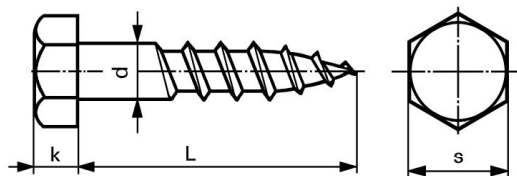

Hex head wood screws, steel

DIN 571

Zinc plated

d	5		6		(7)		8		
s	8		10		12		13		
k	3,5		4		5		5,5		
L	quantity	100	1000	100	1000	100	1000	100	1000
20		10.70	8.20	11.90	9.50				
25		11.10	8.50	10.40	8.-			17.70	13.70
30		11.40	8.70	11.10	8.50	20.75	15.90	19.10	14.70
35		12.30	9.50	11.90	9.50	21.25	16.40	21.-	16.20
40		12.30	9.50	12.40	10.30	21.50	16.60	21.50	16.60
45		14.30	10.90	14.50	11.10	23.50	19.90	23.-	18.70
50		15.-	11.60	15.-	12.-	25.50	21.25	23.-	18.70
(55)				20.75	14.30			23.75	18.90
60		16.80	13.-	16.90	13.10	28.-	24.50	24.25	19.10
(65)				21.-	18.-			28.-	23.25
70		22.50	17.40	20.25	15.60	29.75	25.30	24.50	20.-
(75)				27.-	21.50			35.-	27.25
80		25.50	21.25	21.-	18.-	30.75	26.60	28.25	22.25
90				27.-	21.50	36.75	32.10	37.25	29.75
100				29.25	23.25	37.75	33.40	41.50	30.75
110				44.50	35.25	40.-	35.50	51.50	41.-
120				52.-	38.25	42.-	37.75	52.-	44.-
130				59.-	47.50	49.50	39.75	63.50	51.-
140				74.-	59.-			69.50	58.-
150								101.-	93.-
160								130.-	99.50
180								163.-	141.-
200								166.-	145.-
220								215.-	170.-
240								240.-	186.-
260								250.-	196.-
300								345.-	271.-